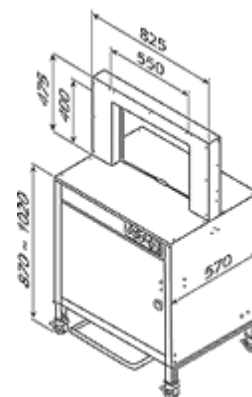

REGGIATRICE AUTOMATICA PER REGGIA 5 mm

Mod. **LIGO-701**

Mod. **LIGO-705**

Versione per produttività non elevate

Caratteristiche	LIGO-701	LIGO-705
Larghezza reggia	5 - 6 mm	5 - 6 mm
Tensione reggia	1-35 kg	5-28 kg
Velocità	50 reggiature / minuto	25 reggiature / minuto
Altezza piano di lavoro	870 mm - 1020 mm	870 mm fissa
Peso Netto	150 kg	125 kg
Alimentazione	220 V - 50 Hz	220 V - 50 Hz