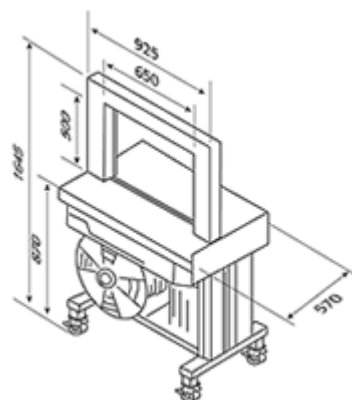

REGGIATRICE AUTOMATICA PER REGGIA 5 mm

Mod. **LIGO-701**

Mod. **LIGO-705**

Versione per produttività non elevate

Caratteristiche	LIGO-701	LIGO-705
Larghezza reggia	5 - 6 mm	5 - 6 mm
Tensione reggia	1-35 kg	5-28 kg
Velocità	50 reggiature / minuto	25 reggiature / minuto
Altezza piano di lavoro	870 mm - 1020 mm	870 mm fissa
Peso Netto	150 kg	125 kg
Alimentazione	220 V - 50 Hz	220 V - 50 Hz